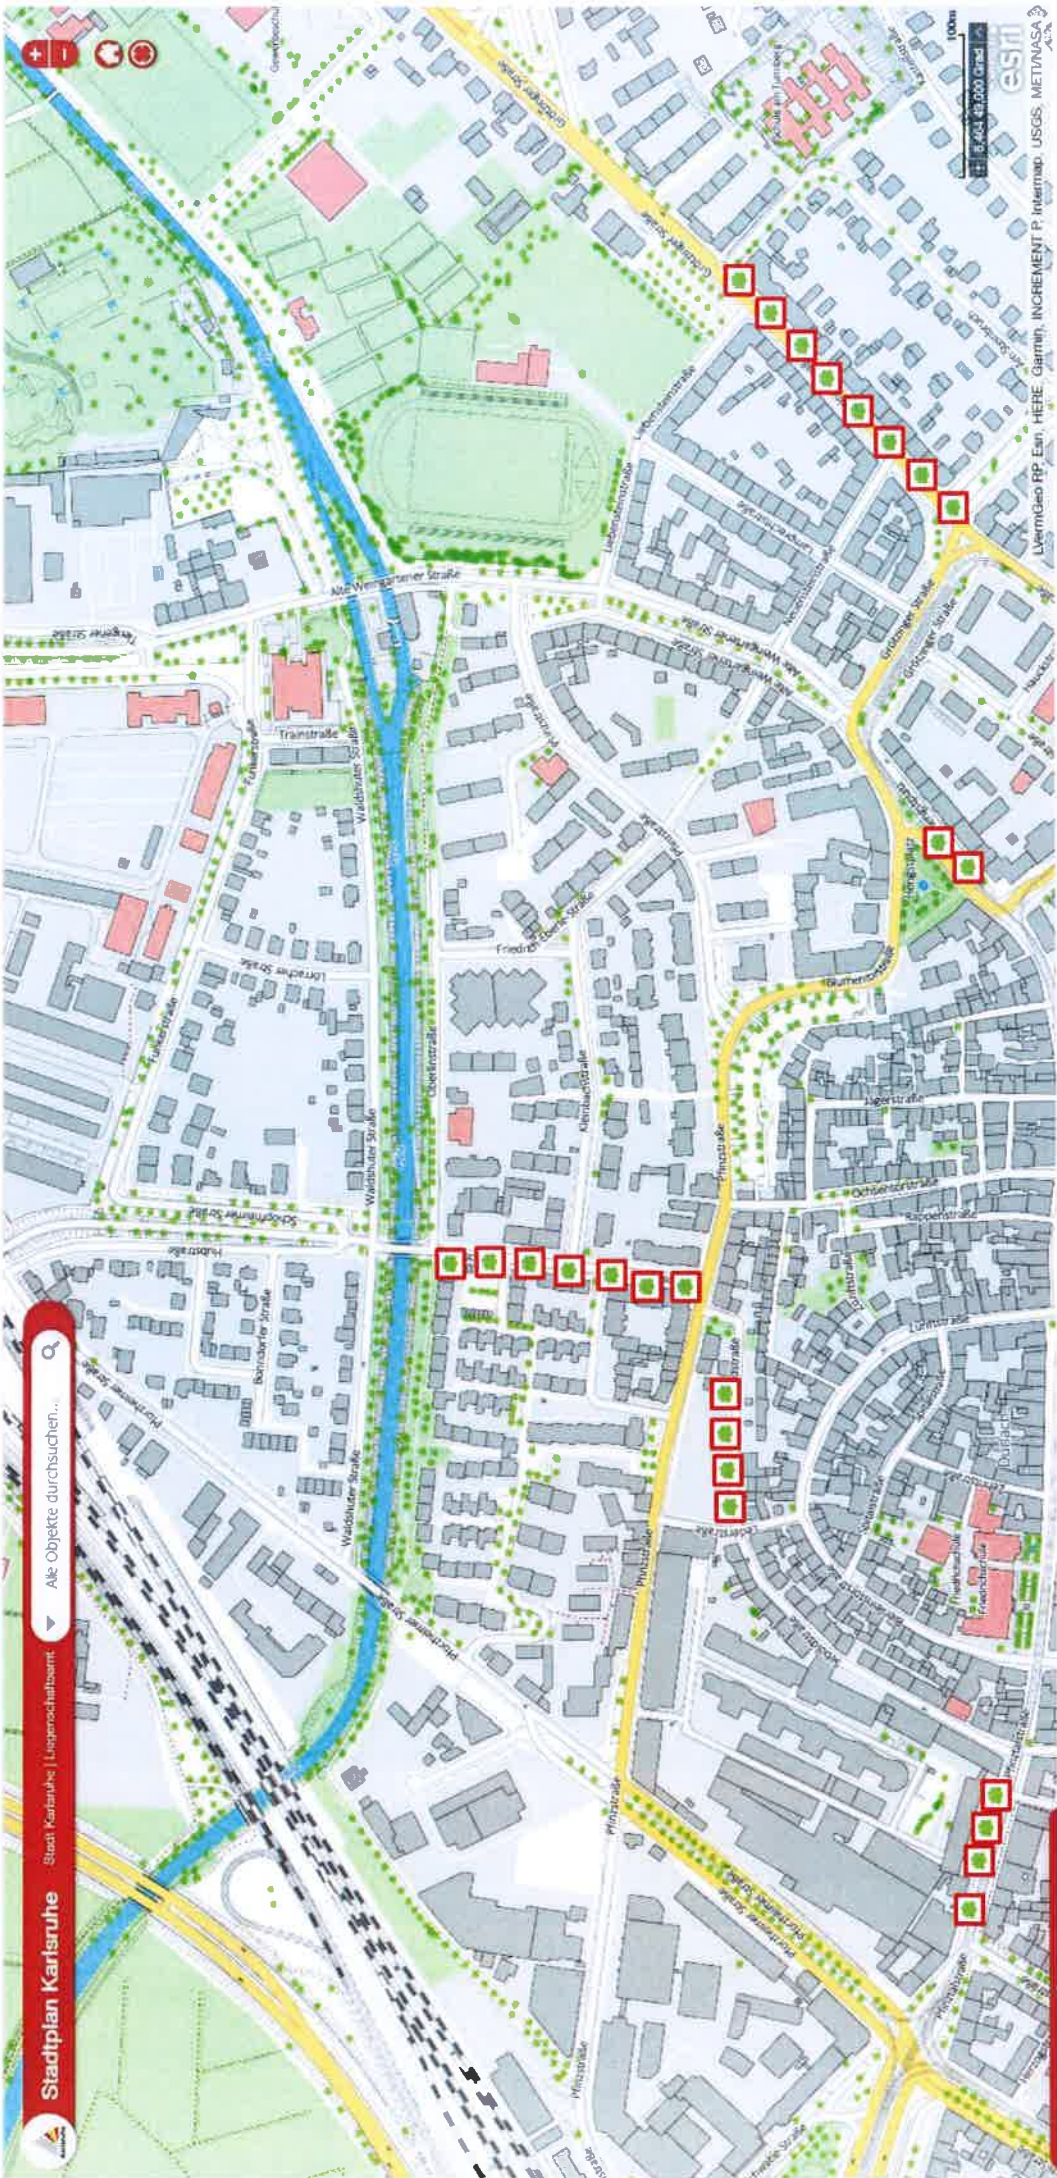

Anlage: Begrünung Durlach

Vorschläge für neue Baumpflanzungen

Bündnis 90/Die Grünen OR-Fraktion

06.11.2019

Vorschläge I

Rommelstraße zwischen Reichenbachstraße und
Amalienbadstraße

Amalienbadstraße

Vorschläge II

In der Grötzinger Straße zwischen Bergbahnstraße und Am Steinbruch

Blumentorstraße am Hengstplatz (weitere Plätze entlang der Straßenbahn)

Vorschläge III

An der Kreuzung Kelterstraße
und Pfinztalstraße

Pfinztalstraße zwischen Kelter-
straße und Pforzheimerstraße

Seboldstraße vor dem Neubau

Vorschläge IV

Am Zwinger hinter der
Evangelischen Stadtkirche

Pfinztalstraße vor der
Bäckerei Weber

Amthausstraße Ecke
Bäderstraße

Stadtplan Karlsruhe

Stadt Karlsruhe | Lagerschaftsbaum

Ale Objekte durchsuchen...

© 2023 ESRI
LyciumGeo PP, Esri, HERE, Garmin, INCREMENT P, Intermap, USGS, METUNASA

Stadtplan Karlsruhe

Stadtkarte Karlsruhe

Stadtkarte Karlsruhe

Stadtkarte Karlsruhe

© 2014 ESRI, HERE, Garmin, INCREMENT P, Intermap, USGS, METANSA