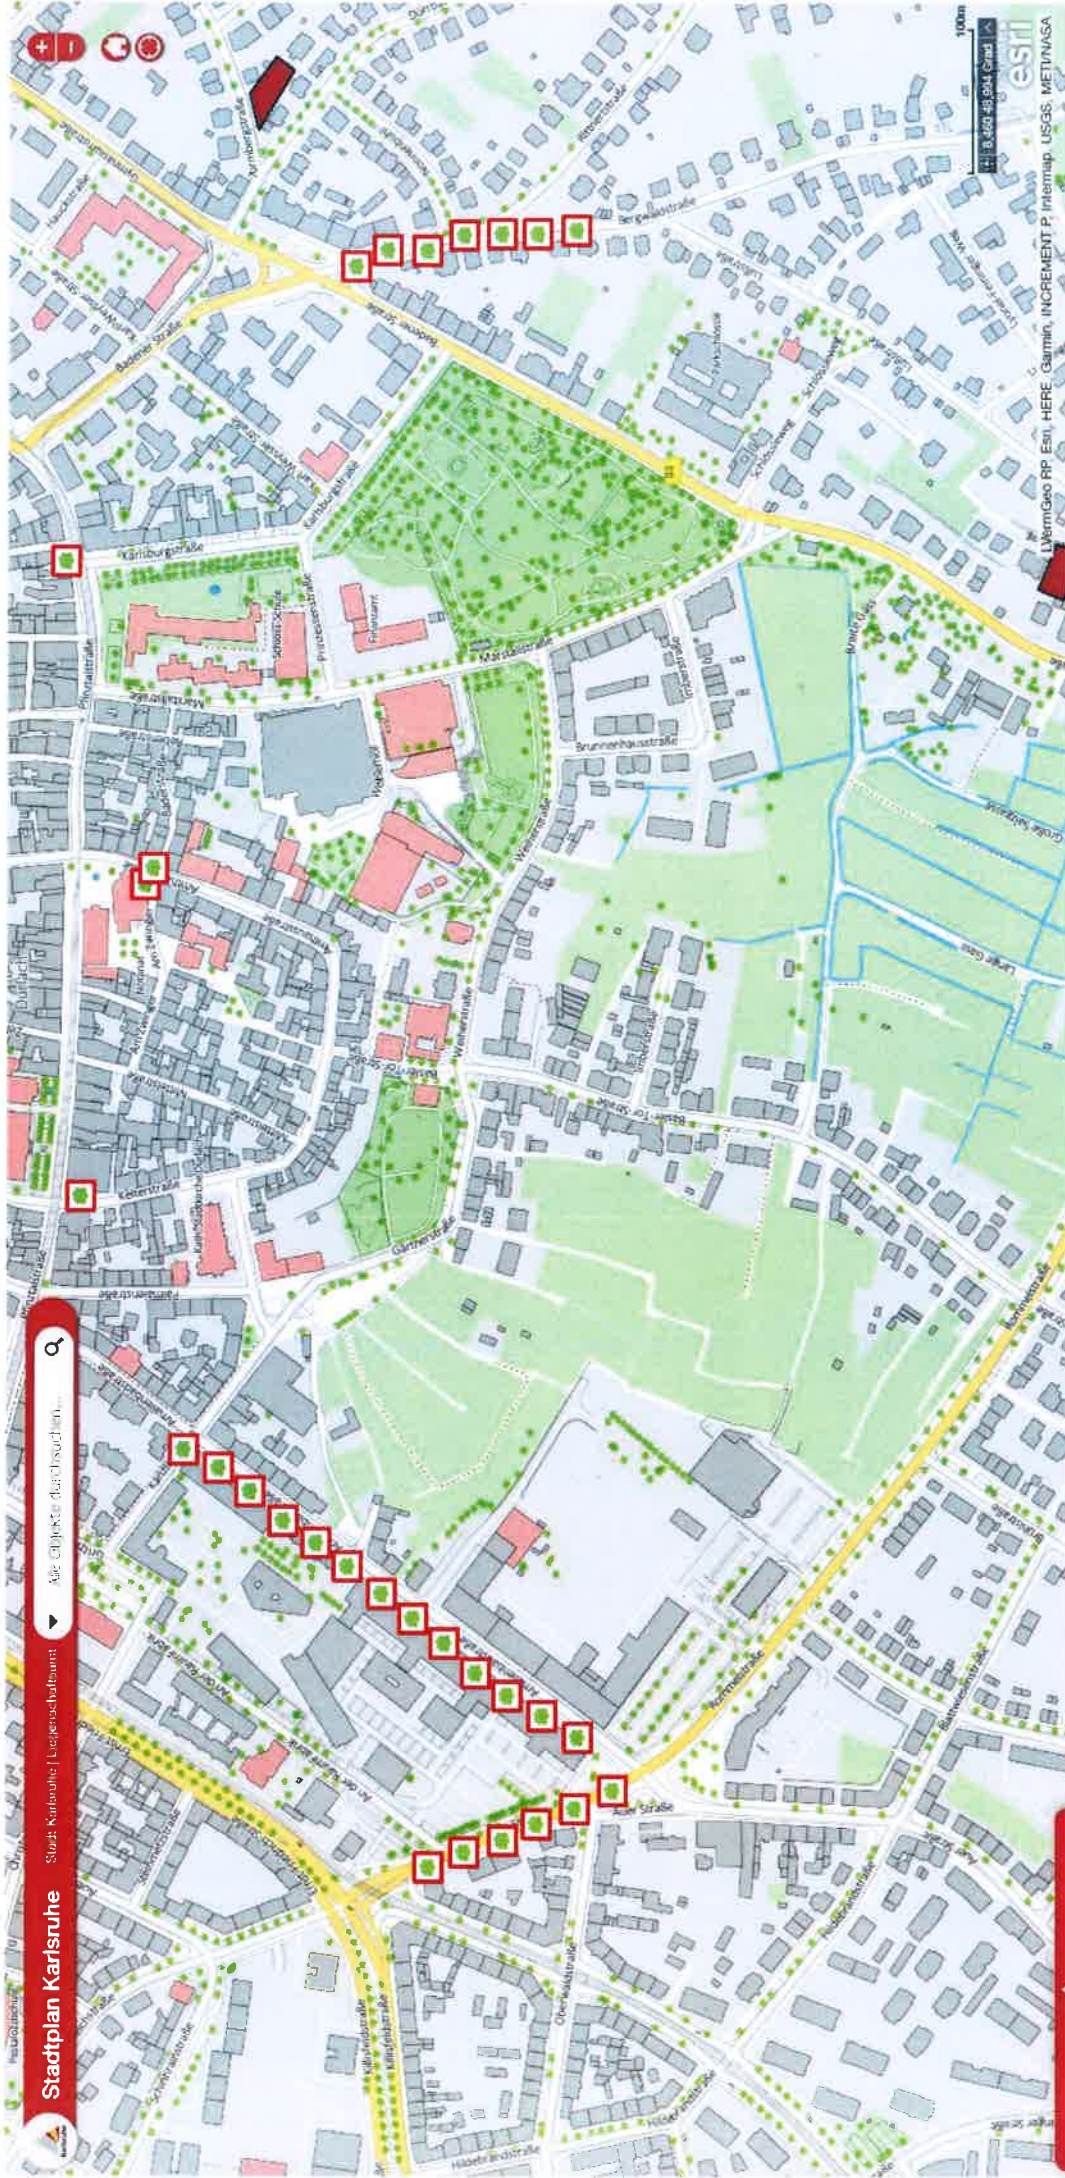

Anlage: Begrünung Durlach

Vorschläge für neue Baumpflanzungen

Bündnis 90/Die Grünen OR-Fraktion

06.11.2019

Vorschläge I

Rommelstraße zwischen Reichenbachstraße und
Amalienbadstraße

Amalienbadstraße

Vorschläge II

In der Grötzinger Straße zwischen Bergbahnstraße und Am Steinbruch

Blumentorstraße am Hengstplatz (weitere Plätze entlang der Straßenbahn)

Vorschläge III

An der Kreuzung Kelterstraße
und Pfinztalstraße

Pfinztalstraße zwischen Kelter-
straße und Pforzheimerstraße

Seboldstraße vor dem Neubau

Vorschläge IV

Am Zwinger hinter der
Evangelischen Stadtkirche

Pfinztalstraße vor der
Bäckerei Weber

Amthausstraße Ecke
Bäderstraße

Stadtplan Karlsruhe

Stadt Karlsruhe | Lagerschaftsbaum

Ale Objekte durchsuchen...

© 2023 ESRI
LyciumGeo PP, Esri, HERE, Garmin, INCREMENT P, Intermap, USGS, METUNASA

Stadtplan Karlsruhe

Stadtkarte Karlsruhe

Stadtkarte Karlsruhe

Stadtkarte Karlsruhe

© 2014 ESRI, HERE, Garmin, INCREMENT P, Intermap, USGS, METANSA